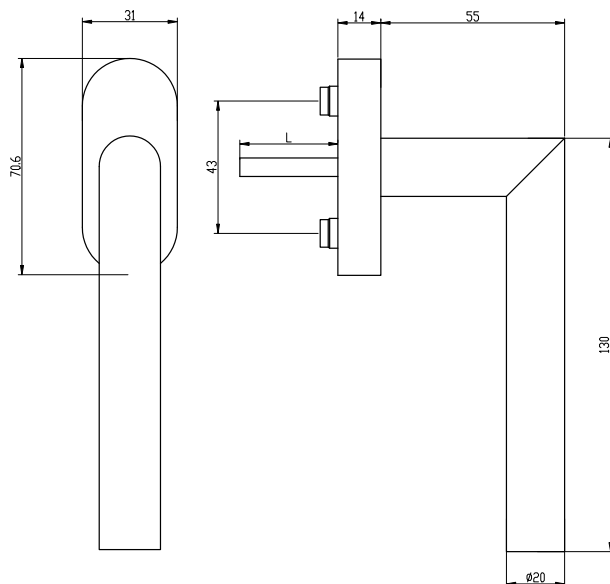

## Produkteigenschaften:

Der blaugelb Fenstergriff FGS 90°-Form aus hochwertigem Edelstahl besticht durch seine Eleganz und Geradlinigkeit und macht an jedem Fenster eine gute Figur. Durch die Unterkonstruktion mit einer präzisen 4-Kugel-Rastung steht der Fenstergriff immer in exakter Position zur Rosette und vervollständigt den hochwertigen Gesamteindruck. Der Fenstergriff wird inklusive vorgesteckter Befestigung für die jeweilige Stiftlänge und Nockenaufsteckringen 10/12 mm geliefert.

## Technische Daten:

Material:	Edelstahl Werkstoff Nr. 1.4301
Oberfläche:	fein matt
Rastung:	vierfach, 90°
Vierkantstift:	7 mm Stahl
Stiftlängen:	24 / 32 / 37 / 43 mm
Nockendurchmesser:	10 mm (10/12 mm Hülsen)
Rosettenmaße:	31 x 70,6 x 14 mm (oval)
Befestigung:	2 Senkkopfschrauben M5x30 / 40 / 45 / 50 mm verzinkt
Verpackungseinheit:	20 Stück

Artikelname	VE	Art-Nr.
blaugelb FGS Edelstahl 90°-Form 10/24 M5x30	20 Stück	9071127
blaugelb FGS Edelstahl 90°-Form 10/32 M5x40	20 Stück	0430310
blaugelb FGS Edelstahl 90°-Form 10/37 M5x45	20 Stück	0430375
blaugelb FGS Edelstahl 90°-Form 10/43 M5x50	20 Stück	0430376