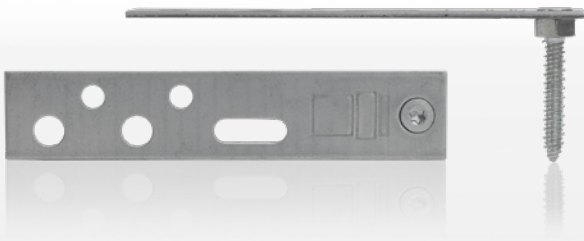

blaugelb

System mocowania Protect

Sprawdzone bezpieczeństwo zapewniające dobre samopoczucie.

Sprawdzony system mocowania blaugelb Protect zapewnia technicznie proste, regulowane i niewymagające stosowania klocków mocowanie elementów konstrukcyjnych. Spełnia również wymagania związane z bezpieczeństwem.

System mocowania blaugelb Protect można łączyć ze wszystkimi systemami uszczelniającymi.

System mocowania blaugelb Protect to proste, regulowane mocowanie dla okien drewnianych, z tworzywa sztucznego i aluminiowych, które można zamontować na obwodzie w dowolnym punkcie mocowania. Konieczne punkty mocowania elementów konstrukcyjnych i ich wzajemne odstępy opierają się na ogólnych wytycznych dotyczących montażu (np. aktualnych wymaganiach RAL „Wytyczne do montażu rozdział 5”) z uwzględnieniem ciężarów okien i oczekiwanych dodatkowych obciążeń.

Dane techniczne:

Materiał:	biała ocynkowana taśma stalowa
Wymiary:	2,5 x 30 x 100 mm 2,5 x 30 x 150 mm 2,5 x 30 x 220 mm 2,5 x 30 x 280 mm
Ø otworu:	8,05 mm dla mocowania za pomocą wkrętów do mocowania ościeżnicy blaugelb FK-T30 10,5 mm dla mocowania za pomocą systemu kołków Ø 10 mm
Długość otworu podłużnego:	25 mm
Śruba regulacyjna:	zintegrowana, ułożyskowana obrotowo 7,5 x 35/50/70/90 mm T30, biała ocynkowana z wciśniętą nakrętką sześciokątną
Regulacja:	przez wciśniętą nakrętkę sześciokątną za pomocą klucza montażowego o rozw. 13 mm (nie wchodzi w zakres dostawy)
Mocowanie w konstrukcji budynku:	wkręt do mocowania ościeżnicy blaugelb FK-T30 x L lub system kołków Ø 10 mm
Nawiercenie w ościeżnicy:	otwór nieprzelotowy Ø 5 mm, zwrócony do szczeliny montażowej
Zbrojenie w ościeżnicy (tworzywo sztuczne):	min. 1,5 mm, przykręcenie zbrojenia zgodnie z wymaganiami systemu profili

Nazwa produktu	JO	Nr art.
Śruba regulacyjna blaugelb Protect 100/35 mm	50 szt.	9072634
Śruba regulacyjna blaugelb Protect 100/50 mm	50 szt.	9072635
Śruba regulacyjna blaugelb Protect 100/70 mm	30 szt.	9072636